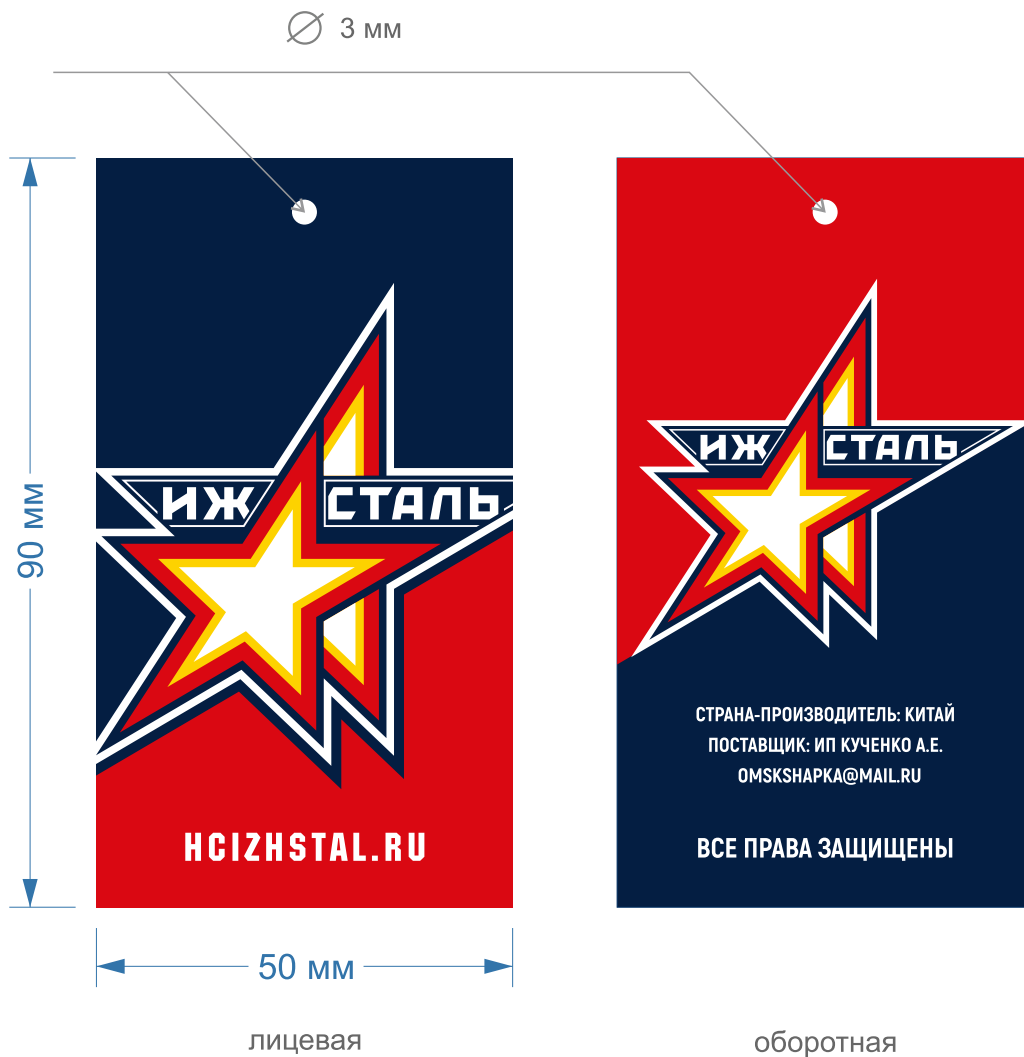

этикетка двухсторонняя для кепок ХК Ижсталь

ТИРАЖ: 300 шт.

упаковывать этой стороной вверх

Pantone 295 C

Pantone 108 C

Pantone 185 C

Pantone White C