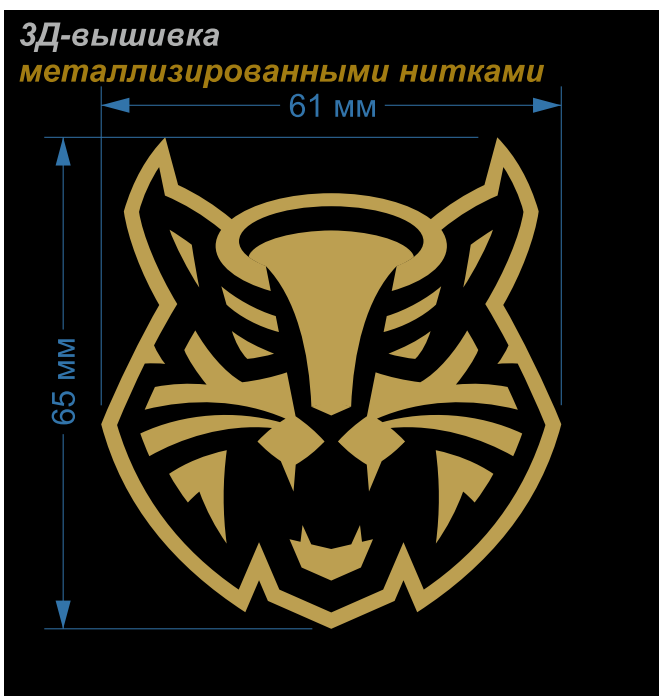

Бейсболка Х/Б **ВЗРОСЛАЯ** (56-58) шестиклинка **Pantone Black C**, швы в цвет ткани, передняя часть **Pantone Black C**, швы в цвет ткани, на внутренней стороне черная клеевая лента **Pantone Black C**, кнопка **Pantone Black C**, перфорация **Pantone Black C**, козырек **Pantone Black C**, отстрочка в цвет ткани, сэндвич **Pantone Black C**, застежка **металлическая** с конгревом

Pantone Black C

Металлизированные нитки
«ЗОЛОТО»

Упаковка: клубная бумажная этикетка, клубный жаккардовый ярлык, наклейка Ваша Символика и фирменный пакет Ваша Символика
300 шт. после согласования образца

печать на ленте **Pantone 126 C**

CHEREPOVETS CHEREPOVETS CHEREPOVETS CHEREPOVETS