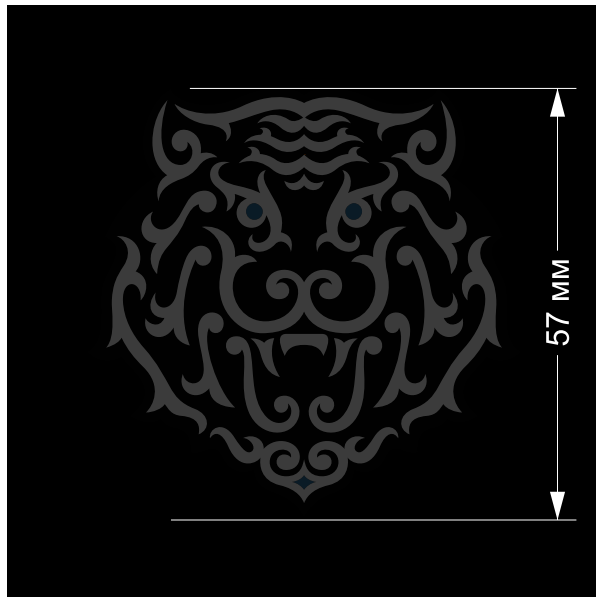

Бейсболка шестиклинка х/б, взрослая (размер L) 56-58: каталог 1 ткань №26 отстрочка и перфорация в цвет ткани

Козырек Pantone Black C и печать Pantone 446 C

(!печать не должна с зеленым оттенком!), отстрочка в цвет ткани

на внутренней стороне черная клеевая, застежка металлическая с конгревом

внутренняя лента Pantone Black C, Pantone Orange 021 C

Спереди: aizhen вышивка Pantone 446 C

Упаковка: клубный ярлык + этикетка, наклейка Ваша Символика и фирменный пакет Ваша Символика

Количество 200 шт. (после согласования образца) **АПТ 11-02**

Pantone Orange 021 C

Pantone Black C

Pantone 446 C

SHOP.HCAMUR.RU SHOP.HCAMUR.RU SHOP.HCAMUR.RU SHOP.HCAMUR.RU SHOP.HCAMUR.RU

внутренняя лента с печатью

лента с печатью

aizhen вышивка

как примерно
должна выглядеть
кепка

печать на козырьке