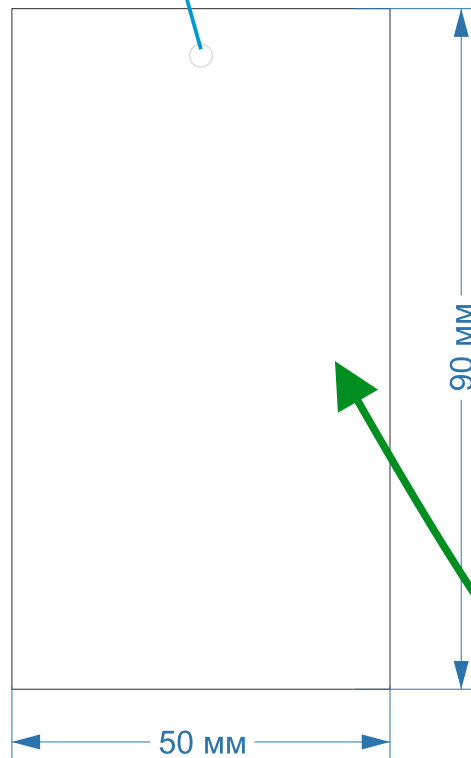

диаметр отверстия 3 мм

ЭТИКЕТКА КЕПКА ХК АМУР

СТОРОНА 1

СТОРОНА 2

УПАКОВЫВАТЬ ЭТОЙ
СТОРОНОЙ ВВЕРХ

(НА БЕЛОЙ СТОРОНЕ
БУДЕТ НАКЛЕЙКА
ЧЕСТНЫЙ ЗНАК)

 PANTONE BLACK C
C:100 M:100 Y:100 K:100

 PANTONE 202 C
C:30 M:94 Y:70 K:30

 PANTONE ORANGE 021 C
C:0 M:78 Y:100 K:0

 PANTONE 1215 C
C:0 M:16 Y:63 K:0

 PANTONE WHITE C
C:0 M:0 Y:0 K:0