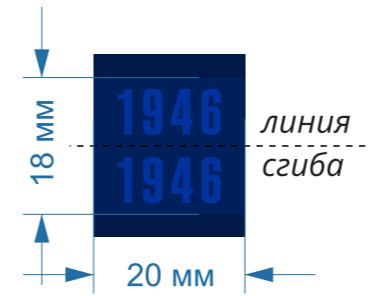

жаккардовый ярлык

застежка металл «серебро» с конгревом

снизу козырька тоже отстрочка, в цвет синего вельвета