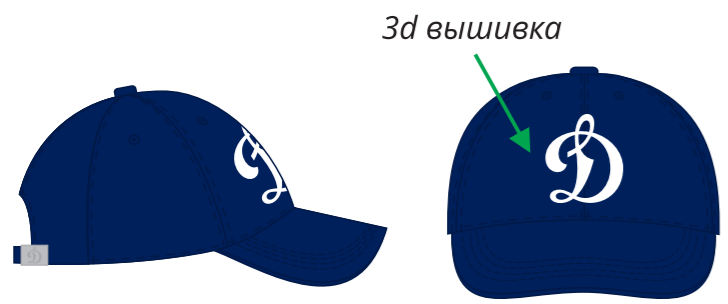

Бейсболка **ВЗРОСЛАЯ** (размер 56-58) шестиклинка темно-синяя вельветовая (каталог 9B2211, цвет №118, как делали кепку СИБИРЬ), швы в цвет ткани, на внутренней стороне черная клеевая, перфорация в цвет вельвета лента в цвет вельвета с печатью Pantone White C, сэндвича нет, застежка металлическая с конгревом
 Упаковка: клубная бумажная этикетка, клубный жаккардовый ярлык, наклейка Ваша Символика, наклейка «Честный знак» и фирменный пакет Ваша Символика

SHOP.DYNAMO.RU SHOP.DYNAMO.RU SHOP.DYNAMO.RU SHOP.DYNAMO.RU

внутренняя лента с печатью

ВЕЛЬВЕТ
Pantone 281 C
Pantone 286 C
Pantone White C

ТИРАЖ: 100 ШТ.
ПОСЛЕ СОГЛАСОВАНИЯ
ОБРАЗЦА

3d вышивка

вышивка (цвет подобрать под ткань, на тон темнее, чем ткань)

жаккардовый ярлык

застежка металл «серебро» с конгревом

снизу козырька тоже отстрочка, в цвет синего вельвета

пример 3d вышивка

ВИКА/АЛЕКСЕЙ

жаккардовый ярлык металлическая застёжка с конгревом

вид сверху вид снизу