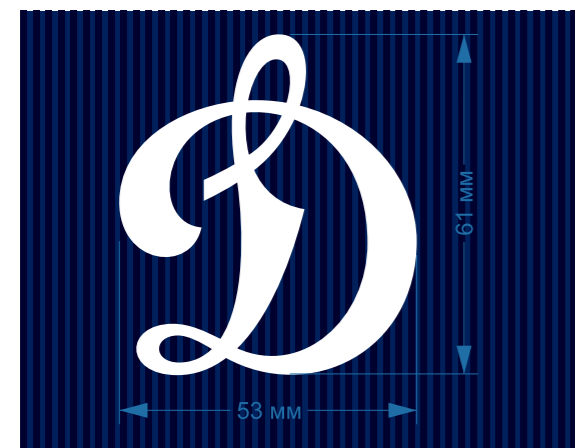

Бейсболка **ВЗРОСЛАЯ** (размер 56-58) шестиклинка темно-синяя вельветовая (каталог 9B2211, цвет №118, как делали кепку СИБИРЬ), швы в цвет ткани, на внутренней стороне черная клеевая, перфорация в цвет вельвета лента в цвет вельвета с печатью Pantone White C, сэндвича нет, застежка металлическая с конгревом
 Упаковка: клубная бумажная этикетка, клубный жаккардовый ярлык, наклейка Ваша Символика, наклейка «Честный знак» и фирменный пакет Ваша Символика

SHOP.DYNAMO.RU SHOP.DYNAMO.RU SHOP.DYNAMO.RU SHOP.DYNAMO.RU

внутренняя лента с печатью

ВЕЛЬВЕТ
Pantone 281 C
Pantone 286 C
Pantone White C

ТИРАЖ: 100 ШТ.
ПОСЛЕ СОГЛАСОВАНИЯ
ОБРАЗЦА

3d вышивка

вышивка (цвет подобрать под ткань, на тон темнее, чем ткань)

жаккардовый ярлык

застежка металл «серебро» с конгревом

снизу козырька тоже отстрочка, в цвет синего вельвета

пример 3d вышивка

ВИКА/АЛЕКСЕЙ

жаккардовый ярлык металлическая застёжка с конгревом

вид сверху вид снизу

ПРИМЕР КЕПКИ

визуал кепки