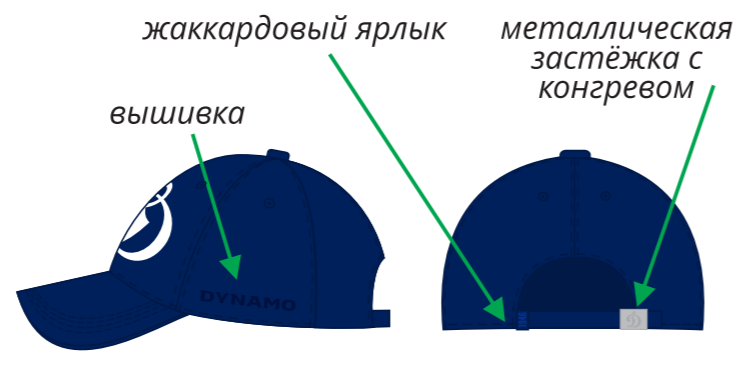

Бейсболка **ВЗРОСЛАЯ** (размер 56-58) шестиклинка темно-синяя вельветовая (каталог 9B2211, цвет №118, как делали кепку СИБИРЬ), швы в цвет ткани, на внутренней стороне черная клеевая, перфорация в цвет вельвета лента в цвет вельвета с печатью Pantone White C, сэндвича нет, застежка металлическая с конгревом
 Упаковка: клубная бумажная этикетка, клубный жаккардовый ярлык, наклейка Ваша Символика, наклейка «Честный знак» и фирменный пакет Ваша Символика

SHOP.DYNAMO.RU SHOP.DYNAMO.RU SHOP.DYNAMO.RU SHOP.DYNAMO.RU

внутренняя лента с печатью

ВЕЛЬВЕТ
Pantone 281 C
Pantone 286 C
Pantone White C

ТИРАЖ: 100 ШТ.
ПОСЛЕ СОГЛАСОВАНИЯ
ОБРАЗЦА

3d вышивка

вышивка (цвет подобрать под ткань, на тон темнее, чем ткань)

жаккардовый ярлык

застежка металл «серебро» с конгревом

снизу козырька тоже отстрочка, в цвет синего вельвета

пример 3d вышивка

ВИКА/АЛЕКСЕЙ

жаккардовый ярлык металлическая застёжка с конгревом

вид сверху вид снизу