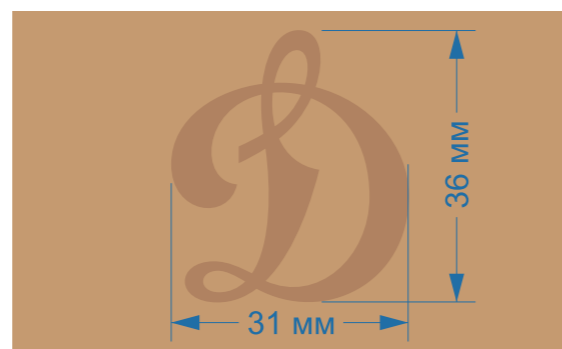

3d вышивка (цвет подобрать под ткань, на тон темнее, чем ткань)