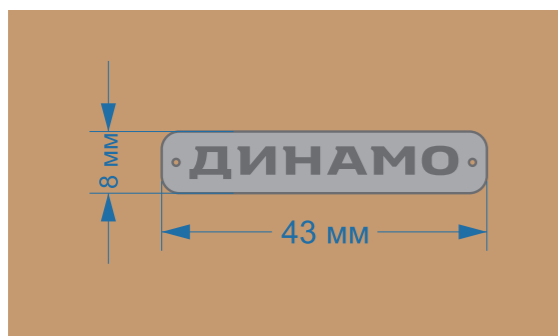

Бейсболка **ВЗРОСЛАЯ** (размер 56-58) шестиклинка песочная искусственная замша (полиэстер), швы в цвет ткани, на внутренней стороне черная клеевая, перфорация в цвет замши (на передних клиньях нет перфорации) лента в цвет замши с печатью Pantone White C, сэндвича нет, застежка металлическая с конгревом
Упаковка: клубная бумажная этикетка, клубный жаккардовый ярлык, наклейка Ваша Символика, наклейка «Честный знак» и фирменный пакет Ваша Символика

SHOP.DYNAMO.RU SHOP.DYNAMO.RU SHOP.DYNAMO.RU SHOP.DYNAMO.RU

внутренняя лента с печатью

металлический шильд с тиснением (как Авангарду делали)