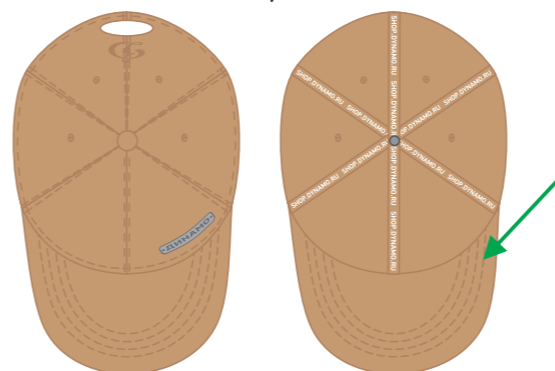

Бейсболка **ВЗРОСЛАЯ** (размер 56-58) шестиклинка песочная искусственная замша (полиэстер), швы в цвет ткани, на внутренней стороне черная клеевая, перфорация в цвет замши (на передних клиньях нет перфорации) лента в цвет замши с печатью Pantone White C, сэндвича нет, застежка металлическая с конгревом
 Упаковка: клубная бумажная этикетка, клубный жаккардовый ярлык, наклейка Ваша Символика, наклейка «Честный знак» и фирменный пакет Ваша Символика

SHOP.DYNAMO.RU SHOP.DYNAMO.RU SHOP.DYNAMO.RU SHOP.DYNAMO.RU

внутренняя лента с печатью

металлический шильд с тиснением (как Авангарду делали)

3d вышивка (цвет подобрать под ткань, на тон темнее, чем ткань)

застежка металл «серебро» с конгревом

снизу козырька тоже отстрочка, в цвет песочной замши

вид сверху

вид снизу

вид сбоку

вид спереди

вид сбоку

вид сзади