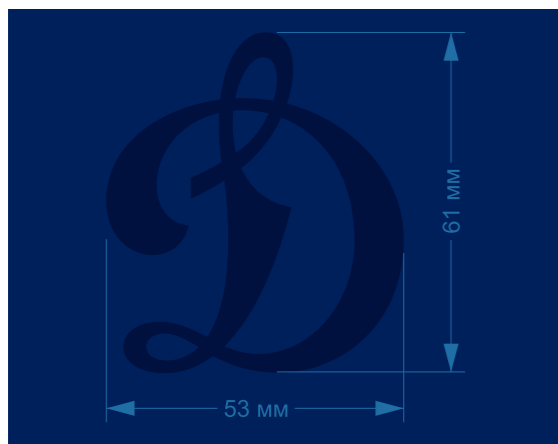

Бейсболка **ВЗРОСЛАЯ** (размер 56-58) **шестиклинка темно-синяя искусственная замша (полиэстер)**, швы в цвет ткани, на внутренней стороне черная клеевая, перфорация в цвет замши (на передних клиньях нет перфорации) лента в цвет замши с печатью Pantone White C, сэндвича нет, застежка металлическая с конгревом  
 Упаковка: клубная бумажная этикетка, клубный жаккардовый ярлык, наклейка Ваша Символика, наклейка «Честный знак» и фирменный пакет Ваша Символика

SHOP.DYNAMO.RU SHOP.DYNAMO.RU SHOP.DYNAMO.RU SHOP.DYNAMO.RU

внутренняя лента с печатью

3d вышивка

3d вышивка (цвет подобрать под ткань, на тон темнее, чем ткань)

**ДЕЛАЛИ ТАКУЮ ВЫШИВКУ ДЛЯ ХК СИБИРЬ**

синюю окантовку в цвет ткани тоже вышить

пример

3d вышивка в цвет замши

визуал кепки

вид сбоку

вид спереди

**ВИКА/АЛЕКСЕЙ**

вид сбоку

вид сзади

вид сверху

вид снизу