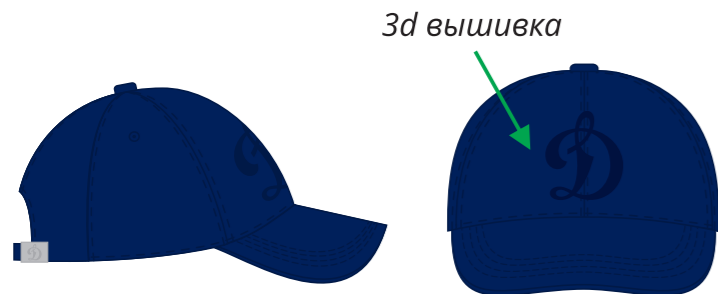

Бейсболка **ВЗРОСЛАЯ** (размер 56-58) **шестиклинка темно-синяя искусственная замша (полиэстер)**, швы в цвет ткани, на внутренней стороне черная клеевая, перфорация в цвет замши (на передних клиньях нет перфорации) лента в цвет замши с печатью Pantone White C, сэндвича нет, застежка металлическая с конгревом  
 Упаковка: клубная бумажная этикетка, клубный жаккардовый ярлык, наклейка Ваша Символика, наклейка «Честный знак» и фирменный пакет Ваша Символика

SHOP.DYNAMO.RU SHOP.DYNAMO.RU SHOP.DYNAMO.RU SHOP.DYNAMO.RU

внутренняя лента с печатью

3d вышивка

3d вышивка (цвет подобрать под ткань, на тон темнее, чем ткань)

**ДЕЛАЛИ ТАКУЮ ВЫШИВКУ ДЛЯ ХК СИБИРЬ**

синюю окантовку в цвет ткани тоже вышить

металлическая застёжка с конгревом

3d вышивка

**ЗАМША**

**Pantone 281 C**

**ТИРАЖ: 100 ШТ.  
ПОСЛЕ СОГЛАСОВАНИЯ  
ОБРАЗЦА**

пример

застежка металл «серебро» с конгревом

снизу козырька тоже отстрочка, в цвет синей замши

пример

3d вышивка в цвет замши

визуал кепки

вид сбоку

вид спереди

**ВИКА/АЛЕКСЕЙ**

вид сбоку

вид сзади