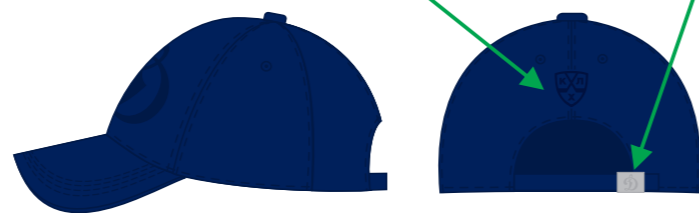

Бейсболка **ВЗРОСЛАЯ** (размер 56-58) **шестиклинка темно-синяя искусственная замша (полиэстер)**, швы в цвет ткани, на внутренней стороне черная клеевая, перфорация в цвет замши (на передних клиньях нет перфорации) лента в цвет замши с печатью Pantone White C, сэндвича нет, застежка металлическая с конгревом  
 Упаковка: клубная бумажная этикетка, клубный жаккардовый ярлык, наклейка Ваша Символика, наклейка «Честный знак» и фирменный пакет Ваша Символика

металлическая застёжка с конгревом

3d вышивка

**ЗАМША**

**Pantone 281 C**

**ТИРАЖ: 100 ШТ.  
ПОСЛЕ СОГЛАСОВАНИЯ  
ОБРАЗЦА**

пример

застежка металл «серебро» с конгревом

снизу козырька тоже отстрочка, в цвет синей замши

пример

3d вышивка в цвет замши

визуал кепки

вид сбоку

вид спереди

**ВИКА/АЛЕКСЕЙ**

вид сбоку

вид сзади

вид сверху

вид снизу