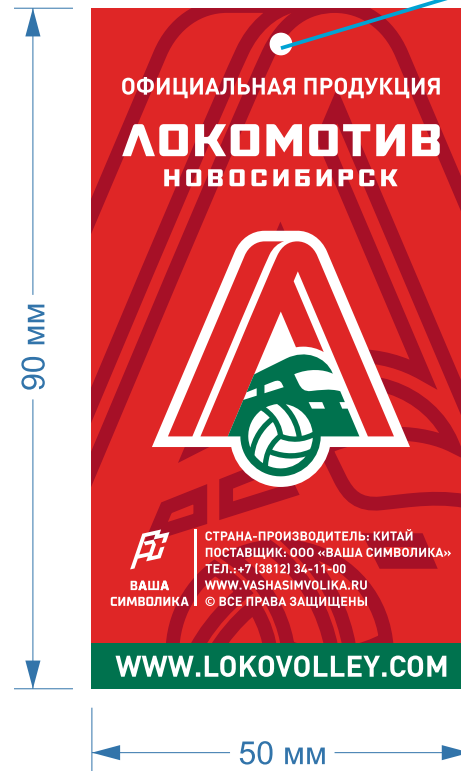

ЭТИКЕТКА ДЛЯ
КЕПОК И ПАНАМЫ ВК ЛОКОТИВ
1050 ШТ.

диаметр отверстия 3 мм

СТОРОНА 1

СТОРОНА 2

УПАКОВЫВАТЬ ЭТОЙ
СТОРОНОЙ ВВЕРХ

(НА БЕЛОЙ СТОРОНЕ
БУДЕТ НАКЛЕЙКА
ЧЕСТНЫЙ ЗНАК)

Pantone 342 C

C:93 M:4 Y:75 K:43

Pantone 187 C

C:6 M:100 Y:83 K:30

Pantone 185 C

C:0 M:100 Y:89 K:0

Pantone White C

C:0 M:0 Y:0 K:0