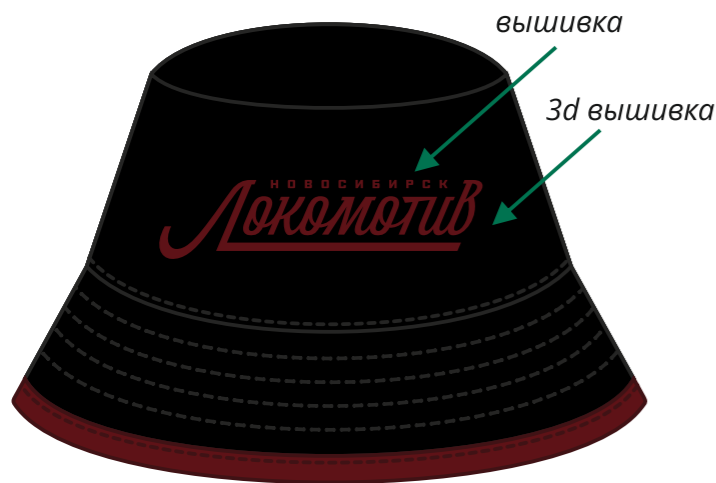

ТКАНЬ ИЗ КАТАЛОГА №1 (108x56)

Панама ВЗРОСЛАЯ (РАЗМЕР 56-58) ХЛОПКОВАЯ

*Pantone Black C (каталог №1, цвет №26), швы в цвет ткани,
окантовка Pantone 7421 C (каталог №1, цвет №79)*

Упаковка: клубная бумажная этикетка, клубный жаккардовый ярлык,
наклейка Ваша Символика, наклейка «Честный знак» и фирменный пакет Ваша Символика

вид спереди

вид сбоку

Pantone Black C
Pantone 7421 C

**ТИРАЖ: 100 ШТ.
ПОСЛЕ СОГЛАСОВАНИЯ
ОБРАЗЦА**

Pantone 7421 C

визуал панамы