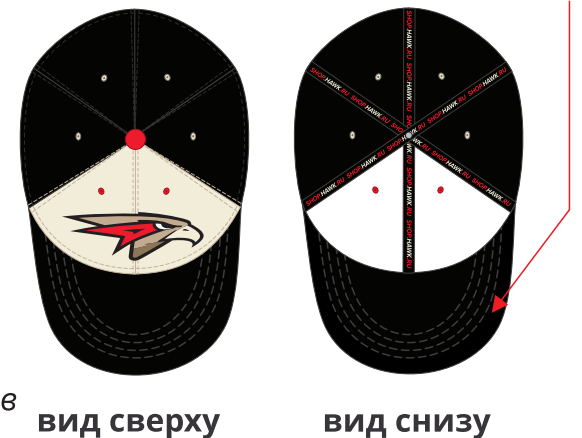

Бейсболка шестиклинка х/б Pantone Black C, **ВЗРОСЛАЯ**, швы в цвет ткани, передняя часть Pantone 7527 C, швы в цвет ткани на внутренней стороне белая клеевая, лента Pantone Black C с печатью Pantone 7527 C + Pantone 185 C козырёк Pantone Black C, швы в цвет ткани, сэндвич Pantone 7527 C кнопка сверху Pantone 185 C, перфорация Pantone 185 C - передние клинья, перфорация Pantone 7527 C - остальные клинья, застежка металлическая

сэндвич

← конгрев

вышивка

внутренняя лента с печатью

3d вышивка

вышивка (цвет Pantone 7527 C)

не белый, не перепутайте!

размер сделать максимально, сколько можно сделать технически на боковом клине

вышивка (цвет Pantone 7527 C)

не белый, не перепутайте!

вышивка (цвет Pantone 7527 C)

не белый, не перепутайте!

снизу козырька тоже отстрочка, в цвет ткани

высота букв ≈ 8 мм

вид сбоку

вид спереди

вид сбоку

вид сзади

конгрев

вид сверху

вид снизу