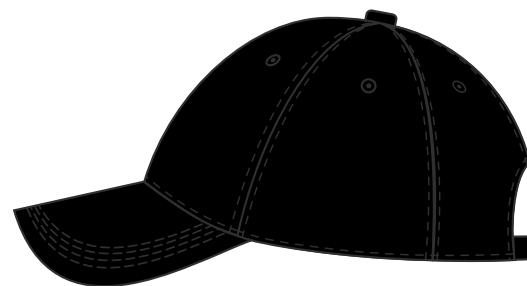

Бейсболка шестиклинка х/б Pantone Black C **ВЗРОСЛАЯ**,
в мелкий рубчик (как делали последние бейсболки), швы в цвет ткани,
на внутренней стороне черная клеевая и лента Pantone Black C без печати
козырёк Pantone Black C, швы в цвет ткани, **без сэндвича**
кнопка сверху и перфорация Pantone Black C, застежка **нейлоновая**
Упаковка: пакет обычный упаковочный + наклейка Ваша Символика
500 шт. после согласования образца

внутренняя лента без печати

PANTONE BLACK C

пример нейлоновой застежки-липучки

снизу козырька тоже отстрочка, в цвет ткани

вид сверху

вид снизу

вид сбоку

вид спереди

вид сбоку

вид сзади

нейлоновая застежка-липучка