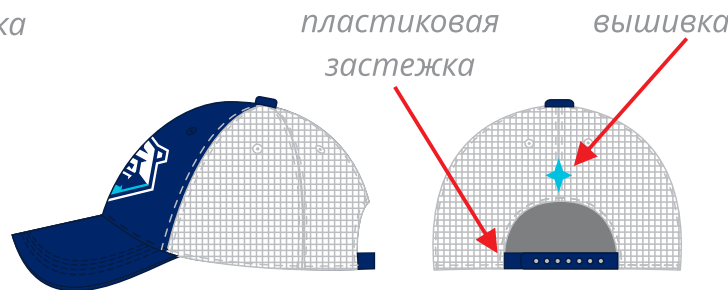

сэндвич Pantone 281 C (каталог №1, ткань №68) с печатью Pantone 311 C

застежка пластиковая Pantone 281 C

Упаковка: клубная бумажная этикетка, клубный жаккардовый ярлык, наклейка Ваша Символика и фирменный пакет Ваша Символика

вид спереди

вид сбоку

вид сзади

вид сверху

вид снизу